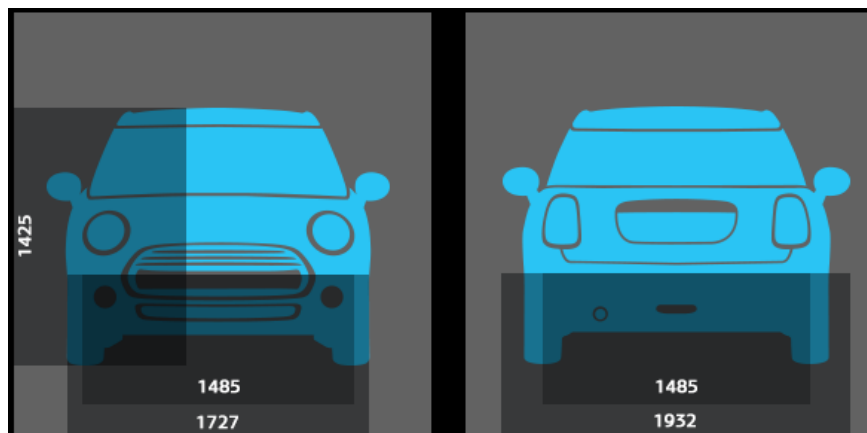

DIMENSIONES.

Gran anchura, larga distancia entre ejes y cortos voladizos. Júntalo todo y obtendrás la pura emoción de conducir MINI.

BLUETOOTH.

HAZ LLAMADAS TELEFÓNICAS- CON LAS MANOS AL VOLANTE.

Sólo tienes que conectarlo y listo: puedes utilizar tu celular Bluetooth a través de la opcional volante multifuncional. Cómodo y segura.

DISPOSITIVOS COMPATIBLES

USB.

EL SONIDO ADECUADO PARA LA CALLE.

Conecta to celular, MP3 y otros equipos USB a tu MINI a través de la intrface de USB, y usalos con los sistemas del panel de control de tu MINI.

DISPOSITIVOS COMPATIBLES